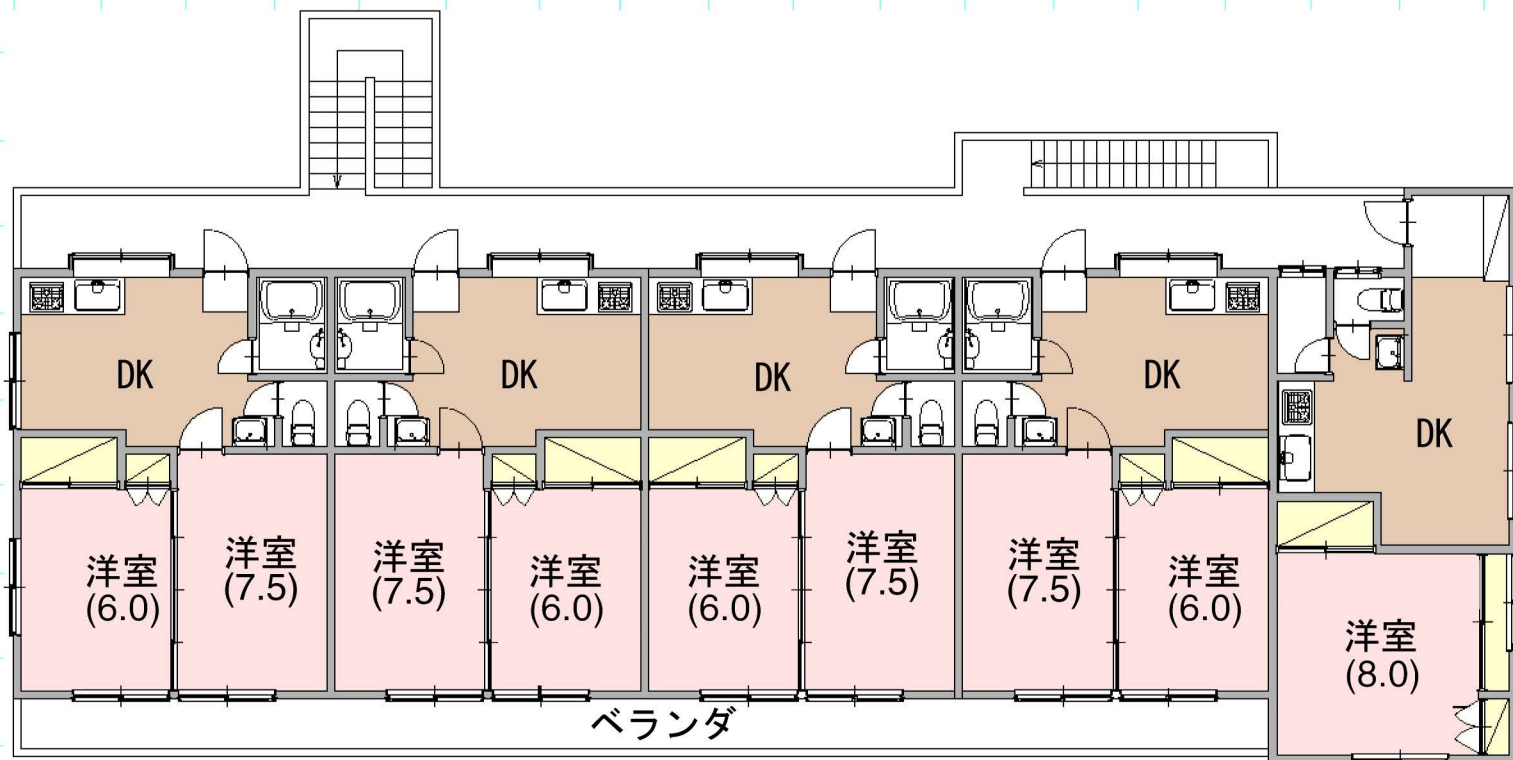

鎌北ビル

TypeA

TypeB

TypeC

TypeD

TypeE

バルコニー